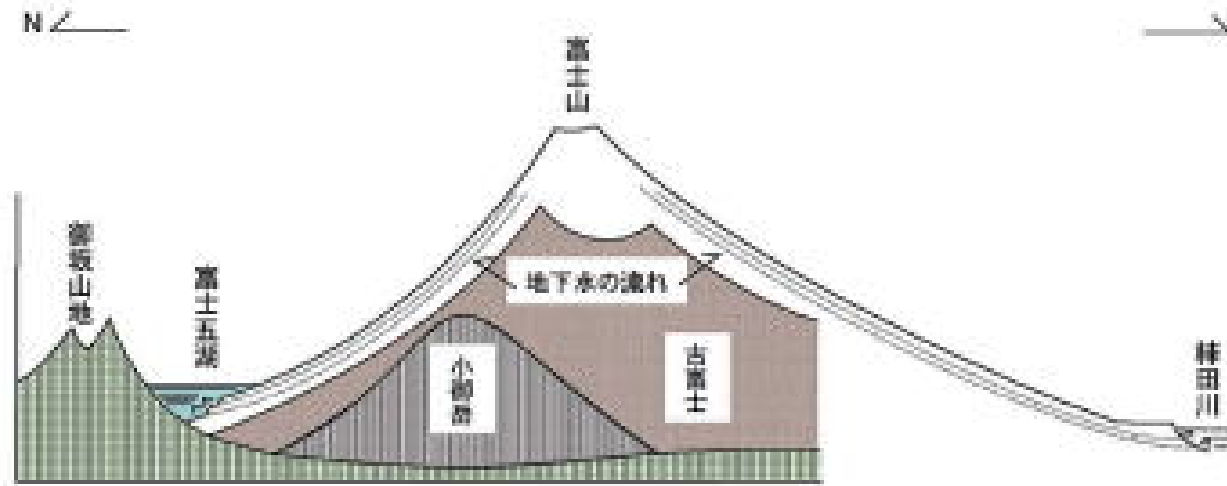

■ 図 1-8 富士山の地下水の流れの模式的断面図

出典：「富士山の知識/富士山の湧水のメカニズムを知る」（国土交通省砂防部富士砂防事務所ホームページ）